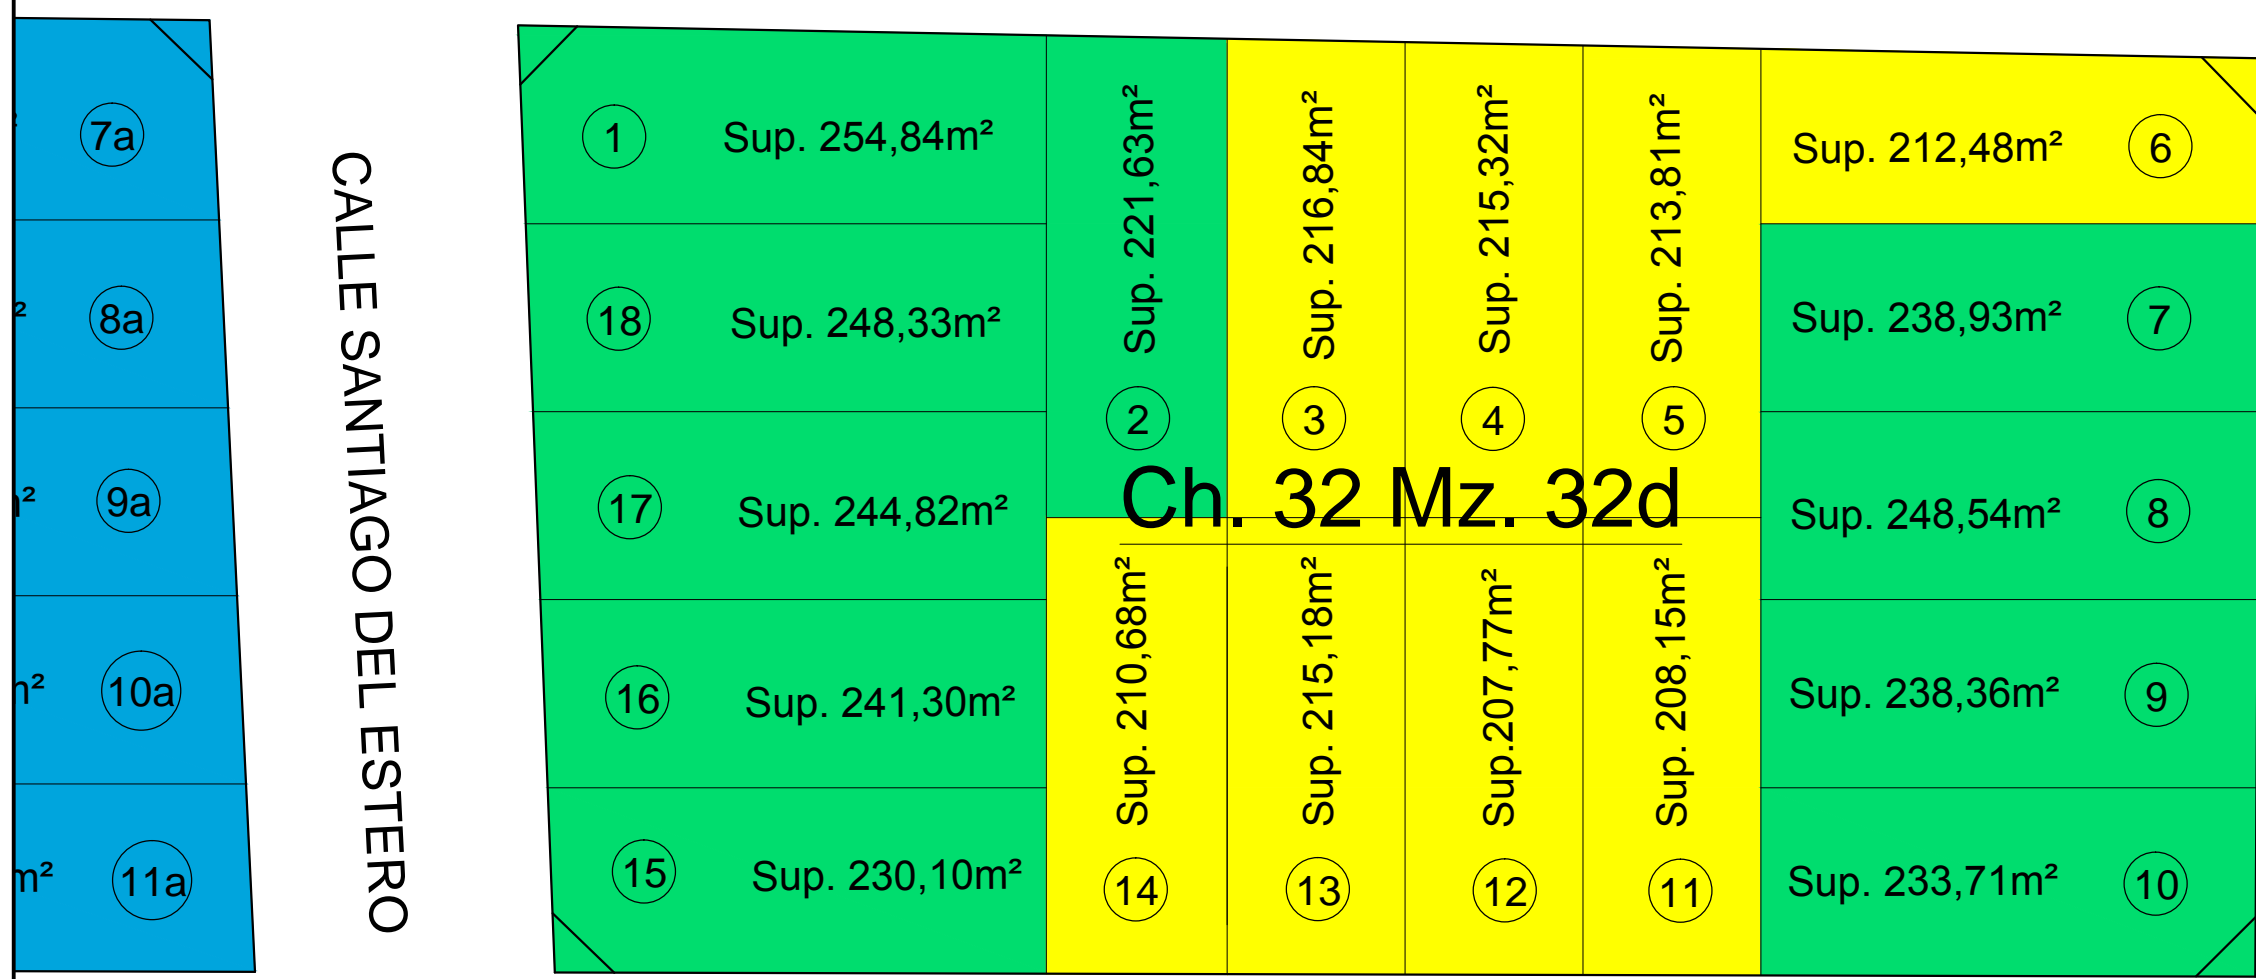

FEDERICO C. PALMEIRO

CALLE SANTIAGO DEL ESTERO

Ch. 32 - Mz. 32d

CALLE (A CEDER)

(A CEDER)